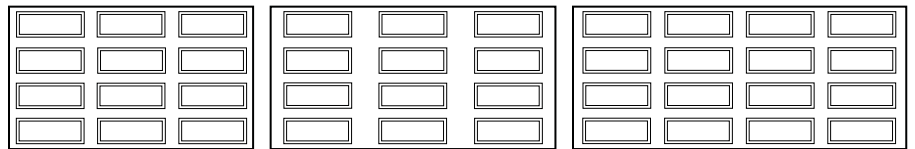

Porte de 12' (144")

Porte de 14' (168")

Porte de 16' (192")