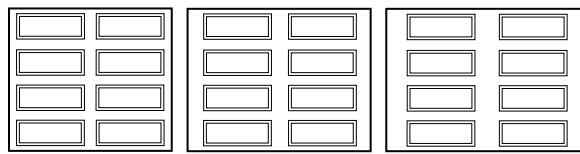

Dimensions de porte

Porte de 8' (96")

Porte de 9' (108")

Porte de 10' (120")