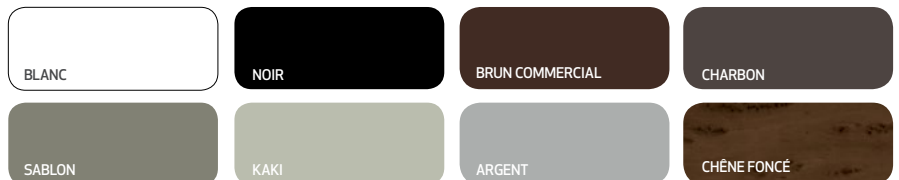

Nous avons un grand choix de fenêtres disponibles.

Couleurs des portes en acier

Les couleurs peuvent différer légèrement des couleurs réelles de la porte.
Obtenez des échantillons de couleurs gratuits auprès des distributeurs autorisés.

Toutes les peintures sélectionnées par GAREX sont à base de polyester cuit au four et répondent à des normes rigoureuses de qualité. Il est possible d'avoir une porte avec des couleurs personnalisées.