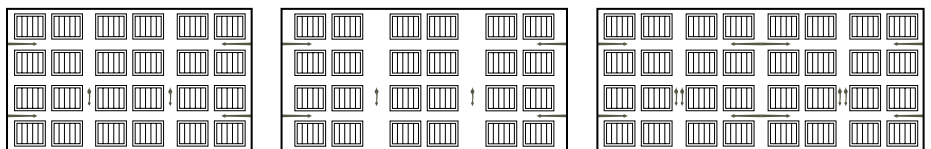

FICHE TECHNIQUE

- 1 COUPE-FROID ET JOINT HORIZONTAL**
procurant une étanchéité parfaite.
Aucune circulation d'air entre les panneaux.
- 2 PANNEAU EN COMPOSITE LÉGER ET ROBUSTE** grâce à l'isolant au polyuréthane injecté sous pression entre les deux revêtements.
Facteur d'isolation: RSI 2,81 (R-16)
- 3 EMBOUT DE POLYSTYRÈNE EXTRUDÉ XPS**
Une exclusivité de GAREX
- 4 COUPE-FROID** inséré dans une moulure de PVC ultra-résistante épousant la forme de votre plancher.

Dimensions de porte

Porte de 8' à 9'

Porte de 9' à 10'

Porte de 10' à 11'

Porte de 12' à 13'

Porte de 13' à 15'

Porte de 16' à 17'

Quincailleries décoratives