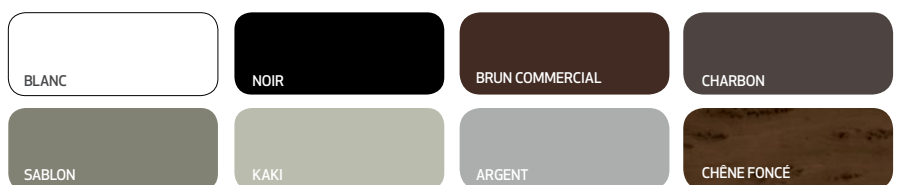

POUR UNE TOUCHE DE PRESTIGE

VOTRE SATISFACTION,
NOTRE ENGAGEMENT

D'apparence traditionnelle avec sa quincaillerie décorative optionnelle et ses motifs à lambris, la porte **New-Hampshire** saura rehausser le charme de votre demeure. Elle est issue du savoir-faire qui a fait de **GAREX** un fabricant reconnu pour la qualité et la durabilité de ses produits depuis plus de 25 ans.

Spade

Fleur-de-lys

Barcelona

Fenêtres

Nous avons un grand choix de fenêtres disponibles.

Couleurs des portes en acier

Couleurs des portes en aluminium

Les couleurs peuvent différer légèrement des couleurs réelles de la porte.
Obtenez des échantillons de couleurs gratuits auprès des distributeurs autorisés.

Toutes les peintures sélectionnées par GAREX sont à base de polyester cuit au four et répondent à des normes rigoureuses de qualité. Il est possible d'avoir une porte avec des couleurs personnalisées.